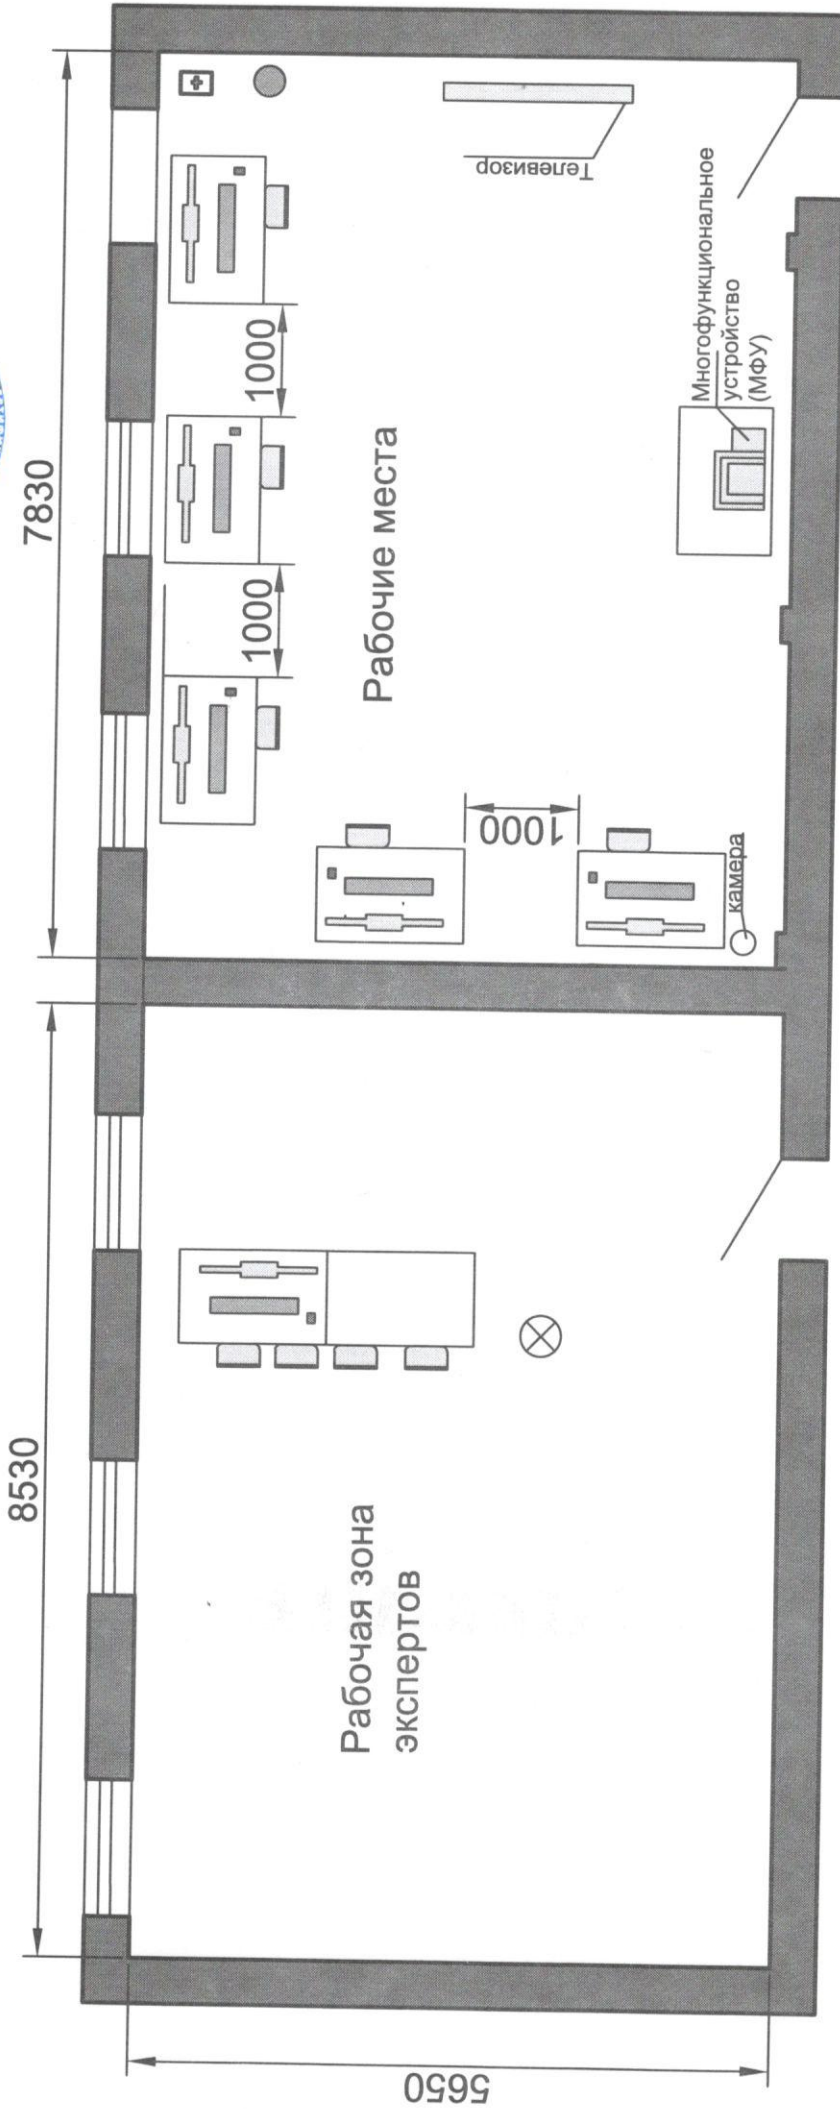

Утверждаю
Директор

Михайлов Б.А.

План застройки площадки ЦПДЭ

по специальности 08.02.01 Строительство и эксплуатация зданий и сооружений квалификация техник

Общая площадь площадки: 91.6 м²

Условные обозначения

- стол
- компьютер
- клавиатура
- мышь
- стул
- Огнетушитель
- Кухляк для воды
- Камера
- Аптечка
- Многофункциональное устройство (МФУ)
- Телевизор