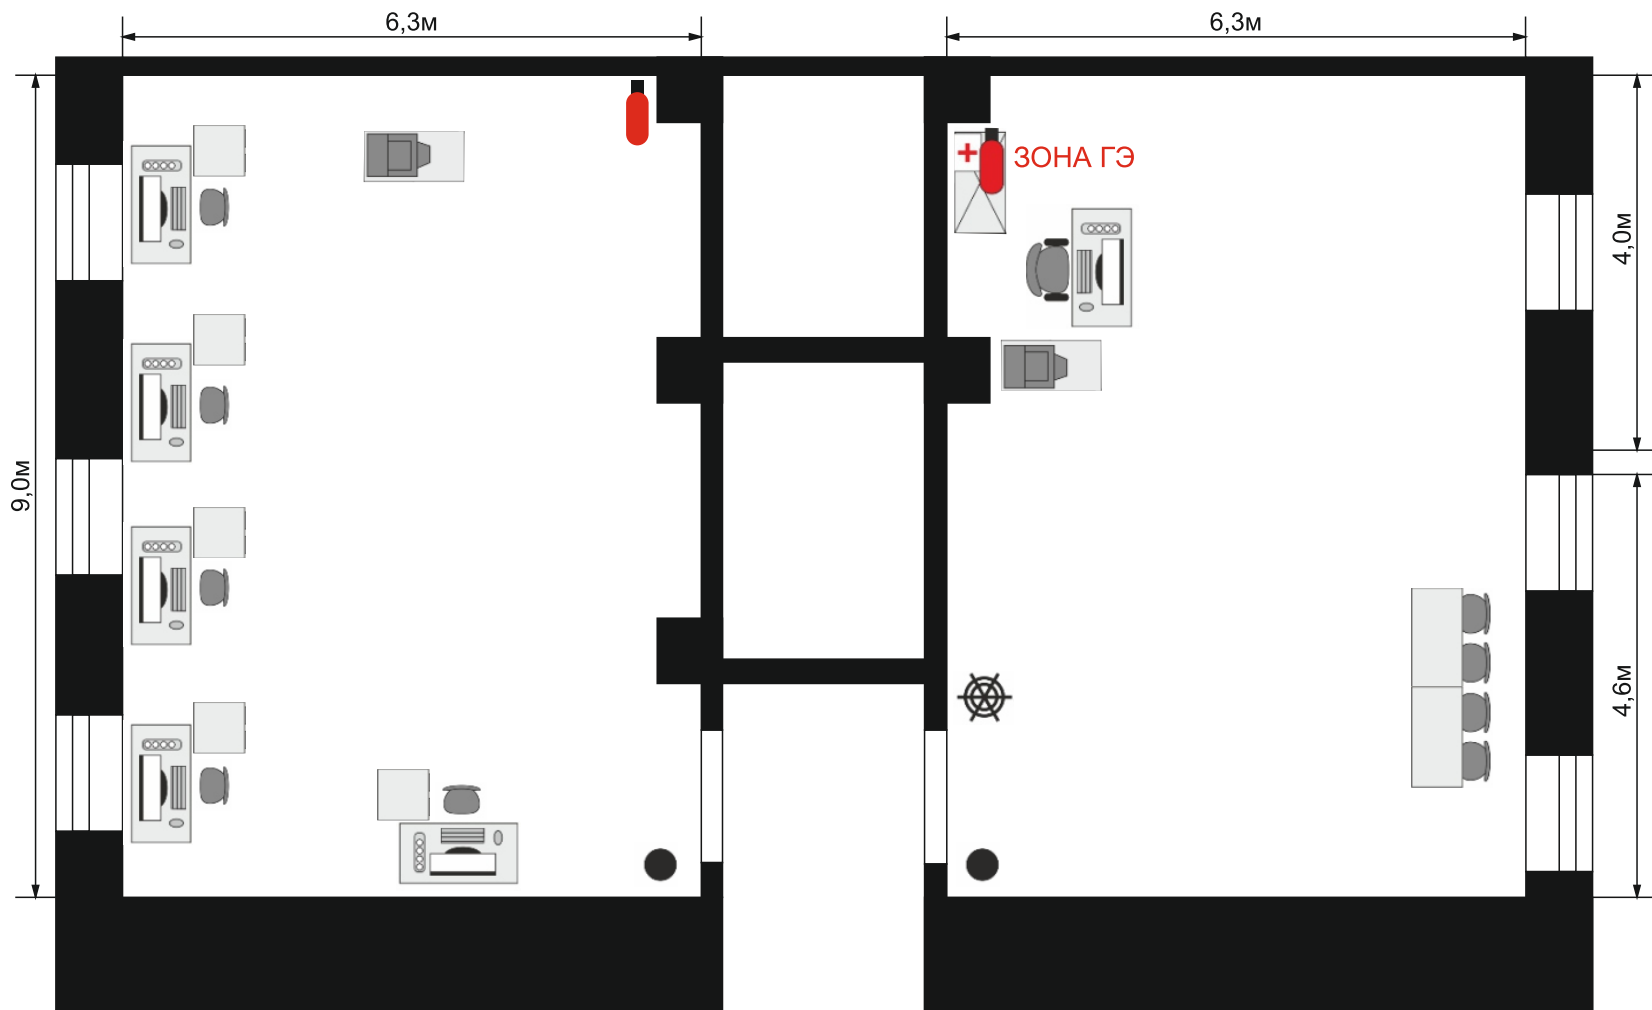

# План застройки по компетенции «Реклама»

Общая площадь площадки: 131,4 м<sup>2</sup>

## Условные обозначения

-  - Стол компьютерный
-  - Стул
-  - Принтер
-  - Кресло компьютерное
-  - Шкаф для бумаг
-  - Огнетушитель
-  - Корзина для мусора
-  - Аптечка
-  - Компьютер,  
- Мышь  
- Клавиатура
-  - Сетевой удлинитель
-  - Вешалка для одежды
-  Рабочее место в сборе:
  - Стол
  - Стул
  - Компьютер
  - Сетевой удлинитель
  - Клавиатура
  - Мышь
-  - Макетный стол