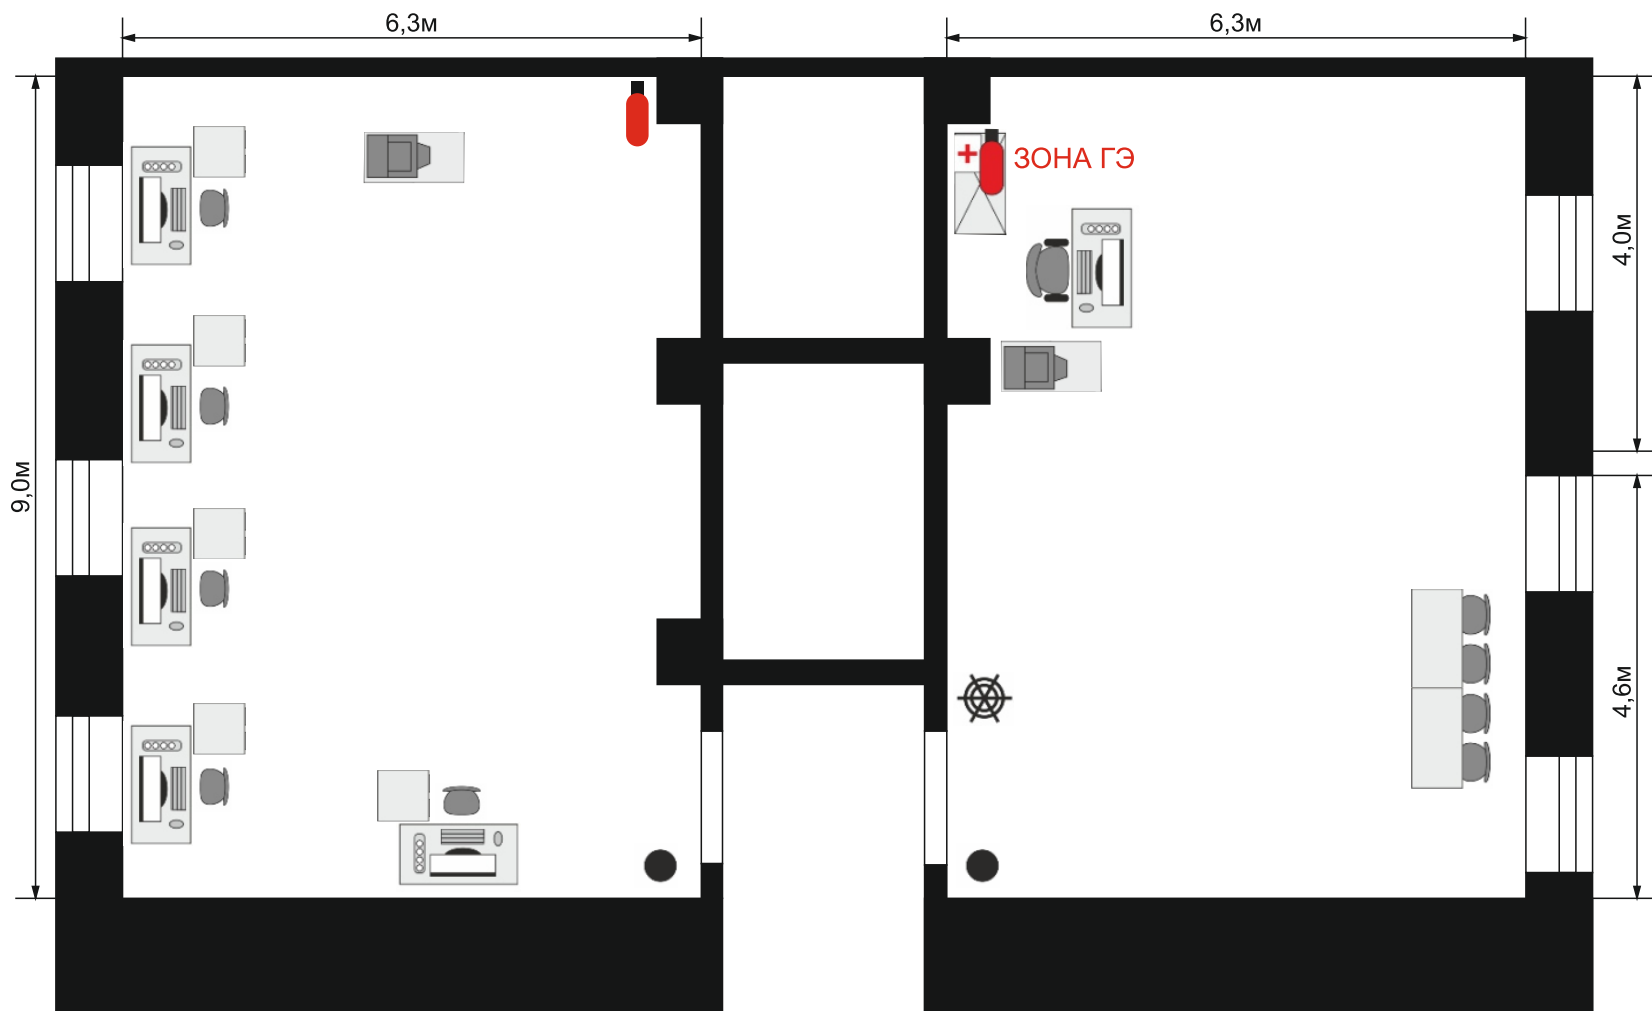

План застройки площадки ЦПДЭ
по специальности 07.02.01 Архитектура квалификация Архитектор (базовый уровень)

Общая площадь площадки: 131,4 м²

Условные обозначения

-  - Стол компьютерный
-  - Стул
-  - Принтер
-  - Кресло компьютерное
-  - Шкаф для бумаг
-  - Огнетушитель
-  - Корзина для мусора
-  - Аптечка
-  - Компьютер,
- Мышь
- Клавиатура
-  - Сетевой удлинитель
-  - Вешалка для одежды
-  Рабочее место в сборе:
 - Стол
 - Стул
 - Компьютер
 - Сетевой удлинитель
 - Клавиатура
 - Мышь
-  - Макетный стол